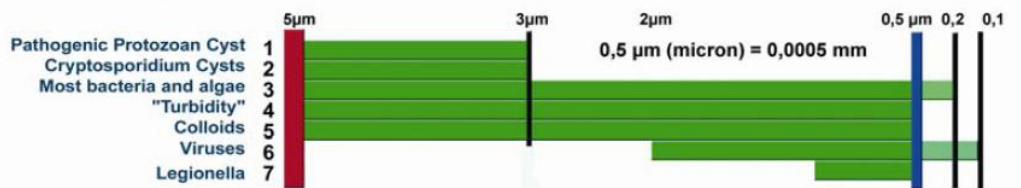

Menselijk haar:
=> 75 micron

Zichtbaar door het menselijk oog :
=> 40 micron

Cysten: => 4 micron

Everpure Precoat filtratie: Opgevouwen filter membraan

- ⇒ Submicron filtratie 0,5 micron
- ⇒ Actieve Koolstof in poeder
- ⇒ Groot filtratie oppervlak
- ⇒ Geur en smaken verwijdering

- ⇒ 99% Chloor verwijdering
- ⇒ 99,6 % filtratie van Asbest
- ⇒ 99,99 % filtratie van Cysten
- ⇒ **99,99 % filtratie van alle stoffen > 0,5 micron**

See How it Works!